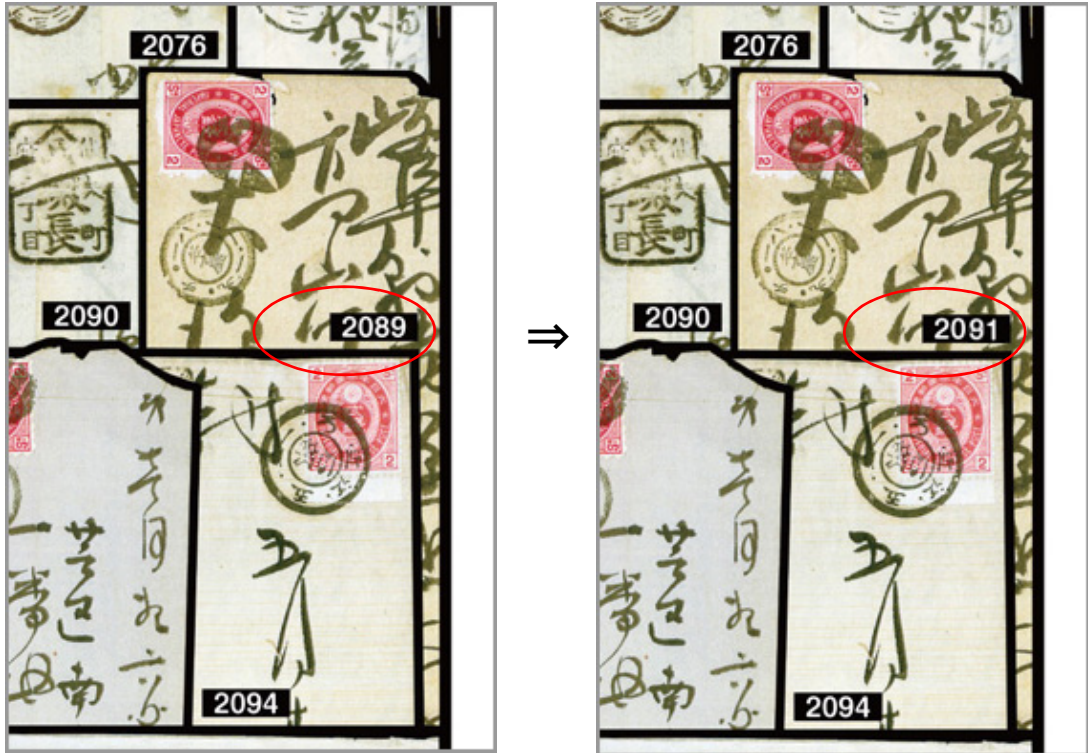

◆ 図版ページ番号修正

カラーP11 右中央 (誤) #2089 ⇒ (正) #2091 (ホームページは修正済み)
(誤) (正)

以上

* カタログの記述内容に訂正箇所が生じた際には、随時ホームページにてお知らせいたしております。
併せてご確認くださいようお願い申し上げます。